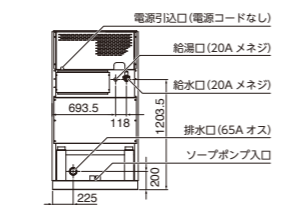

コイン式洗濯機 P.25-26 掲載

	中型機	小型機	小型機
品番	CW-222	CW-122	HS-6008
洗濯容量	洗濯 22kg	洗濯 12kg	洗濯 8kg
パネル色 / ボディ色	ライトブルー / ホワイト		ステンレス
ドラム(槽)洗浄機能	●		—
インバーター	●		●
コース内容	洗濯(標準コース/少量コース)		標準洗い/急ぎ洗い/つけ置き洗い
洗剤自動投入	●		●
ステンレสดラム(槽)	●		●
防振機構	●		●
使用硬貨	100円 / 500円投入可(電子センサー式)		100円硬貨専用
コイン収納枚数	100円硬貨: 600枚		—
使用料金の切換	100 ~ 9900円(100円単位)		—
電源	AC200V3相 50/60Hz		AC200V単相 50/60Hz
運転目安時間	30分(標準コース)		30分コース
外形寸法^{*1}	幅940×奥行1385×高さ1725mm	幅800×奥行1285×高さ1725mm	幅685×奥行700×高さ1080mm
製品質量	660kg	500kg	113kg
ドラム寸法	直径760×長さ510mm	直径630×長さ389mm	直径536×長さ360mm
定格消費電力	2300W(洗濯)	1100W(洗濯)	標準仕様: 0.8kw / ヒーター仕様: 4.8kw
ドラム回転数(最高値)	洗濯: 45rpm / 脱水: 750rpm	洗濯: 52rpm / 脱水: 850rpm	洗濯: 50rpm / 最高脱水: 970rpm
標準コース使用水量^{*2}	208L	134L	82L
配管口径	給水: 20A 給湯: 20A(オプション) 排水: 65A		給水: 20A 給湯: 20A 排水: 50A

PSE対象外

靴用洗濯乾燥機 P.26 掲載

品番	ES-SWD1
洗濯容量	スニーカー3足
ボディ色	ホワイト
ドラム(槽)洗浄機能	●
コース内容	洗濯乾燥コース(60分/80分/100分)/乾燥コースのみ
洗剤自動投入	●
洗濯方式	ブラシ洗浄式
脱水方式	遠心脱水式
使用硬貨	100円
コイン収納枚数	100円硬貨/180枚
外形寸法	幅600×奥行650×高さ1200mm
製品質量	約50kg
標準コース使用水量^{*2}	52L
電源	100V 50/60Hz 共通
定格消費電力	155W
電熱装置定格消費電力	950W

■外形寸法

CW-222