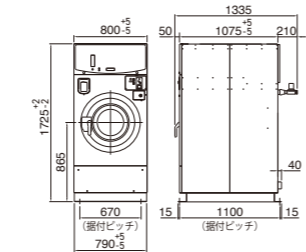

PSE対象外

靴用洗濯乾燥機 P.26 掲載

品番	ES-SWD1
洗濯容量	スニーカー3足
ボディ色	ホワイト
ドラム(槽)洗浄機能	●
コース内容	洗濯乾燥コース(60分/80分/100分)/乾燥コースのみ
洗剤自動投入	●
洗濯方式	ブラシ洗浄式
脱水方式	遠心脱水式
使用硬貨	100円
コイン収納枚数	100円硬貨/180枚
外形寸法	幅600×奥行650×高さ1200mm
製品質量	約50kg
標準コース使用水量 <sup>*2</sup>	52L
電源	100V 50/60Hz 共通
定格消費電力	155W
電熱装置定格消費電力	950W

■外形寸法

CW-222

CW-122

HS-6008

ES-SWD1

※1 奥行は取っ手部分を除いた寸法です。  
 ※2 標準負荷時。投入する負荷の量、素材によって異なります。

周辺機器 ランドリー経営をバックアップする多彩なアイテム

コイン式 圧縮パック機