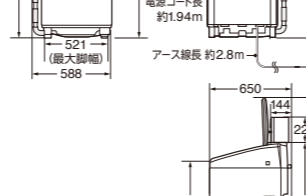

■外形寸法

CW-222

CW-122

HS-6008

ES-SWD1

※1 奥行は取っ手部分を除いた寸法です。  
 ※2 標準負荷時。投入する負荷の量、素材によって異なります。

周辺機器 ランドリー経営をバックアップする多彩なアイテム

コイン式 圧縮パック機

洗濯かご(角大)  
サイズ: 幅 900×奥行 600×高さ 636mm  
洗濯かご(角小)  
サイズ: 幅 720×奥行 480×高さ 636mm

折り畳みボード付きテーブル

サイズ: 幅 1500×奥行 900×高さ 775mm

ふとん丸洗い対応商品

ふとん巻きネット

型崩れせずに、ふとんをキレイに丸洗いすることが可能です。