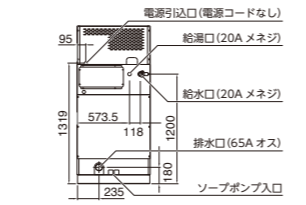

PSE対象外

靴用洗濯乾燥機 P.26 掲載

品番	ES-SWD1
洗濯容量	スニーカー3足
ボディ色	ホワイト
ドラム(槽)洗浄機能	●
コース内容	洗濯乾燥コース(60分/80分/100分)/乾燥コースのみ
洗剤自動投入	●
洗濯方式	ブラシ洗浄式
脱水方式	遠心脱水式
使用硬貨	100円
コイン収納枚数	100円硬貨/180枚
外形寸法	幅600×奥行650×高さ1200mm
製品質量	約50kg
標準コース使用水量 <sup>*2</sup>	52L
電源	100V 50/60Hz 共通
定格消費電力	155W
電熱装置定格消費電力	950W

■外形寸法

CW-222

CW-122

HS-6008

ES-SWD1

※1 奥行は取っ手部分を除いた寸法です。  
 ※2 標準負荷時。投入する負荷の量、素材によって異なります。

周辺機器 ランドリー経営をバックアップする多彩なアイテム

コイン式 圧縮パック機