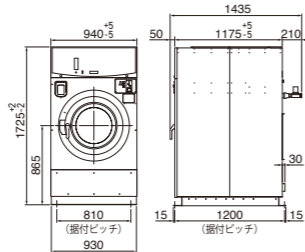

### まとめて洗える大容量

大人用は3足、子ども用は5足まとめて洗えます。

コイン式洗濯機 P.25-26 掲載

	中型機	小型機	小型機
品番	CW-222	CW-122	HS-6008
洗濯容量	洗濯 22kg	洗濯 12kg	洗濯 8kg
パネル色 / ボディ色	ライトブルー / ホワイト		ステンレス
ドラム(槽)洗浄機能	●		—
インバーター	●		●
コース内容	洗濯(標準コース/少量コース)		標準洗い/急ぎ洗い/つけ置き洗い
洗剤自動投入	●		●
ステンレสดラム(槽)	●		●
防振機構	●		●
使用硬貨	100円 / 500円投入可(電子センサー式)		100円硬貨専用
コイン収納枚数	100円硬貨: 600枚		—
使用料金の切換	100 ~ 9900円(100円単位)		—
電源	AC200V3相 50/60Hz		AC200V単相 50/60Hz
運転目安時間	30分(標準コース)		30分コース
外形寸法 <sup>*1</sup>	幅940×奥行1385×高さ1725mm	幅800×奥行1285×高さ1725mm	幅685×奥行700×高さ1080mm
製品質量	660kg	500kg	113kg
ドラム寸法	直径760×長さ510mm	直径630×長さ389mm	直径536×長さ360mm
定格消費電力	2300W(洗濯)	1100W(洗濯)	標準仕様: 0.8kw / ヒーター仕様: 4.8kw
ドラム回転数(最高値)	洗濯: 45rpm / 脱水: 750rpm	洗濯: 52rpm / 脱水: 850rpm	洗濯: 50rpm / 最高脱水: 970rpm
標準コース使用水量 <sup>*2</sup>	208L	134L	82L
配管口径	給水: 20A 給湯: 20A(オプション) 排水: 65A		給水: 20A 給湯: 20A 排水: 50A

■外形寸法

CW-222

CW-122

HS-6008

ES-SWD1

※1 奥行は取っ手部分を除いた寸法です。  
 ※2 標準負荷時。投入する負荷の量、素材によって異なります。

周辺機器 ランドリー経営をバックアップする多彩なアイテム

コイン式 圧縮パック機