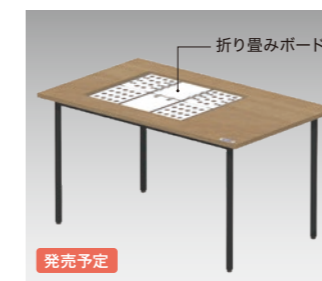

コインランドリー用 専用什器

コインランドリーを快適にご利用いただくための製品もご用意しています。

専用什器

ランドリーカート(ガード付き)

サイズ: 幅 680×奥行 550×高さ 680mm

ランドリーカート(ガード付き)

サイズ: 幅 730×奥行 550×高さ 690mm

ランドリーカート

洗濯かご(角大)  
サイズ: 幅 900×奥行 600×高さ 636mm  
洗濯かご(角小)  
サイズ: 幅 720×奥行 480×高さ 636mm

折り畳みボード付きテーブル

サイズ: 幅 1500×奥行 900×高さ 775mm

ふとん丸洗い対応商品

ふとん巻きネット

型崩れせずに、ふとんをキレイに丸洗いすることが可能です。