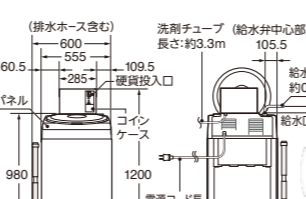

PSE対象外

靴用洗濯乾燥機 P.26 掲載

品番	ES-SWD1
洗濯容量	スニーカー3足
ボディ色	ホワイト
ドラム(槽)洗浄機能	●
コース内容	洗濯乾燥コース(60分/80分/100分)/乾燥コースのみ
洗剤自動投入	●
洗濯方式	ブラシ洗浄式
脱水方式	遠心脱水式
使用硬貨	100円
コイン収納枚数	100円硬貨/180枚
外形寸法	幅600×奥行650×高さ1200mm
製品質量	約50kg
標準コース使用水量 <sup>*2</sup>	52L
電源	100V 50/60Hz 共通
定格消費電力	155W
電熱装置定格消費電力	950W

■外形寸法

CW-222

CW-122

HS-6008

ES-SWD1

※1 奥行は取っ手部分を除いた寸法です。  
 ※2 標準負荷時。投入する負荷の量、素材によって異なります。

周辺機器 ランドリー経営をバックアップする多彩なアイテム

コイン式 圧縮パック機