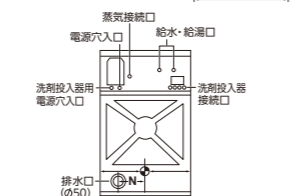

■外形寸法

CW-222

CW-122

HS-6008

ES-SWD1

※1 奥行は取っ手部分を除いた寸法です。  
 ※2 標準負荷時。投入する負荷の量、素材によって異なります。

周辺機器 ランドリー経営をバックアップする多彩なアイテム

コイン式 圧縮パック機