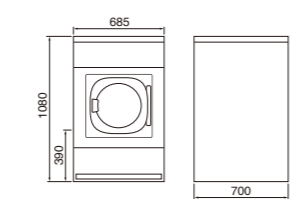

■外形寸法

CW-222

CW-122

HS-6008

ES-SWD1

※1 奥行は取っ手部分を除いた寸法です。  
 ※2 標準負荷時。投入する負荷の量、素材によって異なります。

周辺機器 ランドリー経営をバックアップする多彩なアイテム

コイン式 圧縮パック機

コインランドリー用 専用什器

コインランドリーを快適にご利用いただくための製品もご用意しています。

専用什器

ランドリーカート(ガード付き)

サイズ: 幅 680×奥行 550×高さ 680mm

ランドリーカート(ガード付き)

サイズ: 幅 730×奥行 550×高さ 690mm

ランドリーカート

洗濯かご(角大)  
サイズ: 幅 900×奥行 600×高さ 636mm  
洗濯かご(角小)  
サイズ: 幅 720×奥行 480×高さ 636mm

折り畳みボード付きテーブル

サイズ: 幅 1500×奥行 900×高さ 775mm

ふとん丸洗い対応商品

ふとん巻きネット

型崩れせずに、ふとんをキレイに丸洗いすることが可能です。